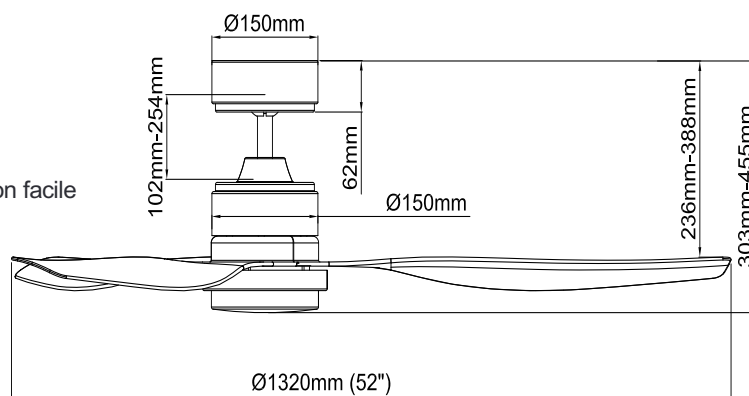

Brasseur d'air Modèle ECI-52-YJ359

LED

132 cm / 52''

Blanc

STANDARDS	Consommation	Niveau sonore	Nb. vitesses	Débit d'air	Espace de confort
LED	≤ 33 W	40 à 45 dB	6	10200 m ³ /h	>12 m ² (à 0,5m/s)

DESCRIPTION

- Ventilateur de plafond DC Courant Continu 132 cm - 6 vitesses
- Faible consommation (33 W max), très silencieux
- Boîtier en fer
- Coupe-circuit de sécurité (arrêt automatique du moteur) et câble anti-chute
- Mode été/hiver (changement sens de rotation)
- Fonction minuterie
- 3 pales plastiques ABS blanches
- Tiges 10 cm et 25 cm inclus
- Installation sur plafond incliné jusqu'à 20°
- Connecteurs de fils, connexions simplifiées, installation facile
- Mode brise naturelle disponible
- Télécommande
- Kit éclairage LED 22W CCT
- Garantie 10 ans (moteur)

INCLUS

- Télécommande
- Support et kit de fixation
- 3 pales plastiques ABS
- Tube 10 cm et 25 cm

CARACTÉRISTIQUES TECHNIQUES

Référence	LED ECI-52YJ359
Diamètre	132 cm / 52''
Tension	220-240V~
Fréquence	50 / 60 Hz
Moteur	DC Courant Continu

Nb. Vitesses	6
Minuterie	Avec (4h)
Pales	3
Type	Plastique ABS
Inclinaison	12,5°

Emballage	Boite couleur
Dimensions emballage	695 x 250 x 225 mm
Volume	0,03909 m ³
Poids brut	7 Kg
Poids net	6 Kg

Distribué par ECI