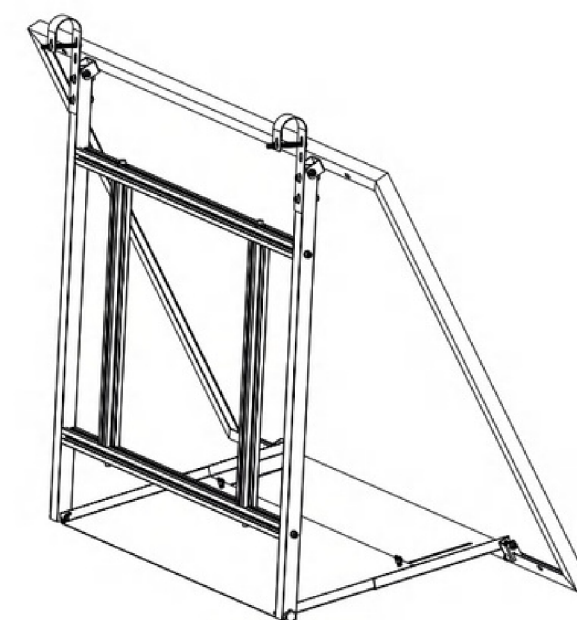

KIT PV Plug and play branché sur une prise de votre habitation

◆ Je pose mon panneau

Positionnez le panneau selon l'angle d'inclinaison souhaité et raccordez le micro onduleur au panneau.

◆ Je branche

Une fois le panneau installé, branchez le câble d'alimentation à une prise de votre domicile. L'électricité produite est diffusée directement vers vos appareils.

◆ J'économise

L'économie est instantanée car vous consommez ce que vous produisez grâce au panneau solaire.

Composition du kit

Un panneau solaire 400 w

Panneau LONGI
Dimensions du panneau 1722*1134*30 mm

Un micro onduleur

HOYMILES 400

Un support d'installation

Angle ajustable de 20 à 35° et les crochets pour la fixation sur le balcon

Câble alimentation 5m

Installations possibles

◆ Toit plat

◆ Balcon

Support incluant le crochet de toit