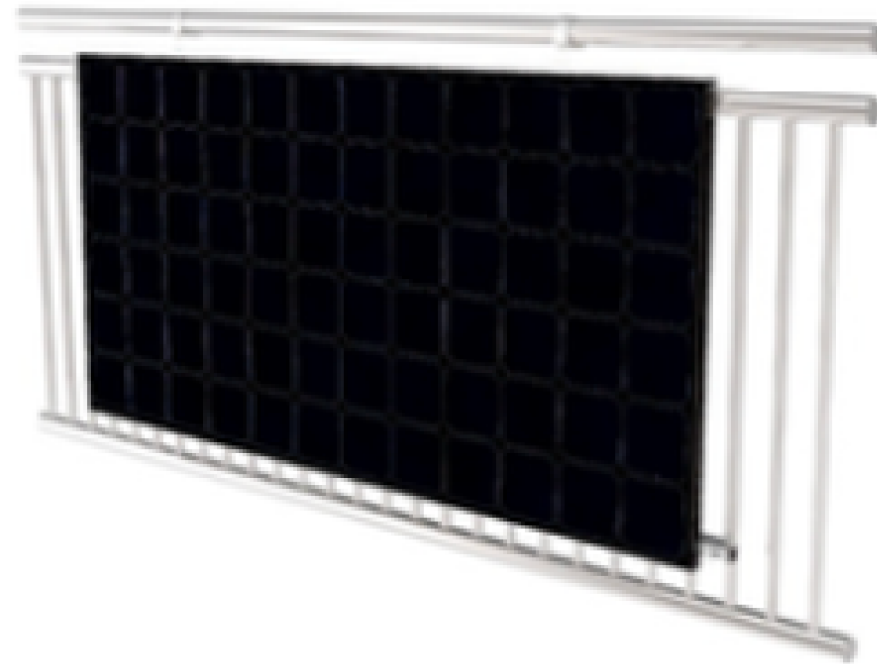

HOYMILES 400

Un support d'installation

Angle ajustable de 20 à 35° et les crochets pour la fixation sur le balcon

Câble alimentation 5m

Installations possibles

◆ Toit plat

◆ Balcon

Support incluant le crochet de toit