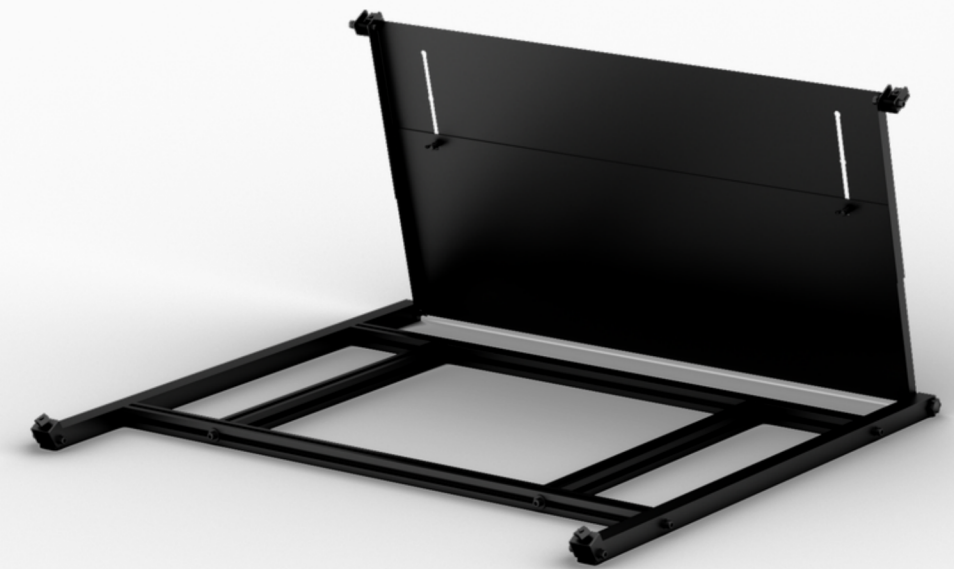

KIT PV

Plug and Play

Solution éco-énergétique

- Conçue pour permettre une transition simple et abordable vers l'énergie solaire

Mission

- Rapide et simple d'installation, en un branchement économisez sur votre facture d'électricité

Objectifs

- Vous pouvez installer vous-même, plus besoin d'un expert en énergie solaire. Notre kit solaire est fait pour vous.
Il est possible de poser le panneau solaire dans votre jardin, sur un toit plat, ou de le fixer sur le balcon.

KIT PV Plug and play branché sur une prise de votre habitation

◆ Je pose mon panneau

Positionnez le panneau selon l'angle d'inclinaison souhaité et raccordez le micro onduleur au panneau.

◆ Je branche

Une fois le panneau installé, branchez le câble d'alimentation à une prise de votre domicile. L'électricité produite est diffusée directement vers vos appareils.

◆ J'économise

L'économie est instantanée car vous consommez ce que vous produisez grâce au panneau solaire.

Composition du kit

Un panneau solaire 400 w

Panneau LONGI
Dimensions du panneau 1722*1134*30 mm

Un micro onduleur