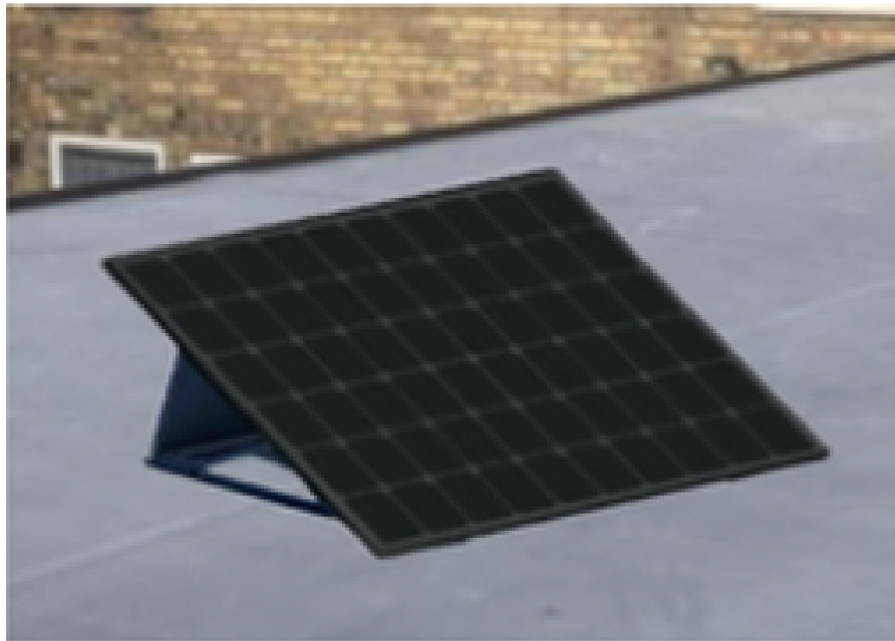

Objectifs

- Vous pouvez installer vous-même, plus besoin d'un expert en énergie solaire. Notre kit solaire est fait pour vous.
Il est possible de poser le panneau solaire dans votre jardin, sur un toit plat, ou de le fixer sur le balcon.

KIT PV Plug and play branché sur une prise de votre habitation

◆ Je pose mon panneau

Positionnez le panneau selon l'angle d'inclinaison souhaité et raccordez le micro onduleur au panneau.

◆ Je branche

Une fois le panneau installé, branchez le câble d'alimentation à une prise de votre domicile. L'électricité produite est diffusée directement vers vos appareils.

HOYMILES 400

Un support d'installation

Angle ajustable de 20 à 35° et les crochets pour la fixation sur le balcon

Câble alimentation 5m

Installations possibles

◆ Toit plat

◆ Balcon

Support incluant le crochet de toit