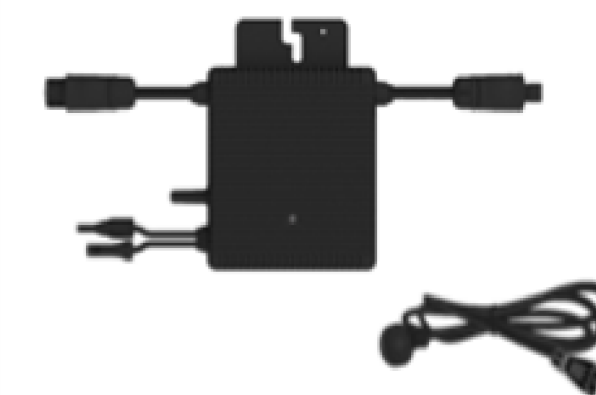

KIT PV Plug and play branché sur une prise de votre habitation

◆ Je pose mon panneau

Positionnez le panneau selon l'angle d'inclinaison souhaité et raccordez le micro onduleur au panneau.

◆ Je branche

Une fois le panneau installé, branchez le câble d'alimentation à une prise de votre domicile. L'électricité produite est diffusée directement vers vos appareils.

◆ J'économise

L'économie est instantanée car vous consommez ce que vous produisez grâce au panneau solaire.

Composition du kit

Un panneau solaire 400 w

Panneau LONGI
Dimensions du panneau 1722*1134*30 mm

Un micro onduleur

HOYMILES 400

Un support d'installation

Angle ajustable de 20 à 35° et les crochets pour la fixation sur le balcon

Câble alimentation 5m

Installations possibles

◆ Toit plat

◆ Balcon

Support incluant le crochet de toit