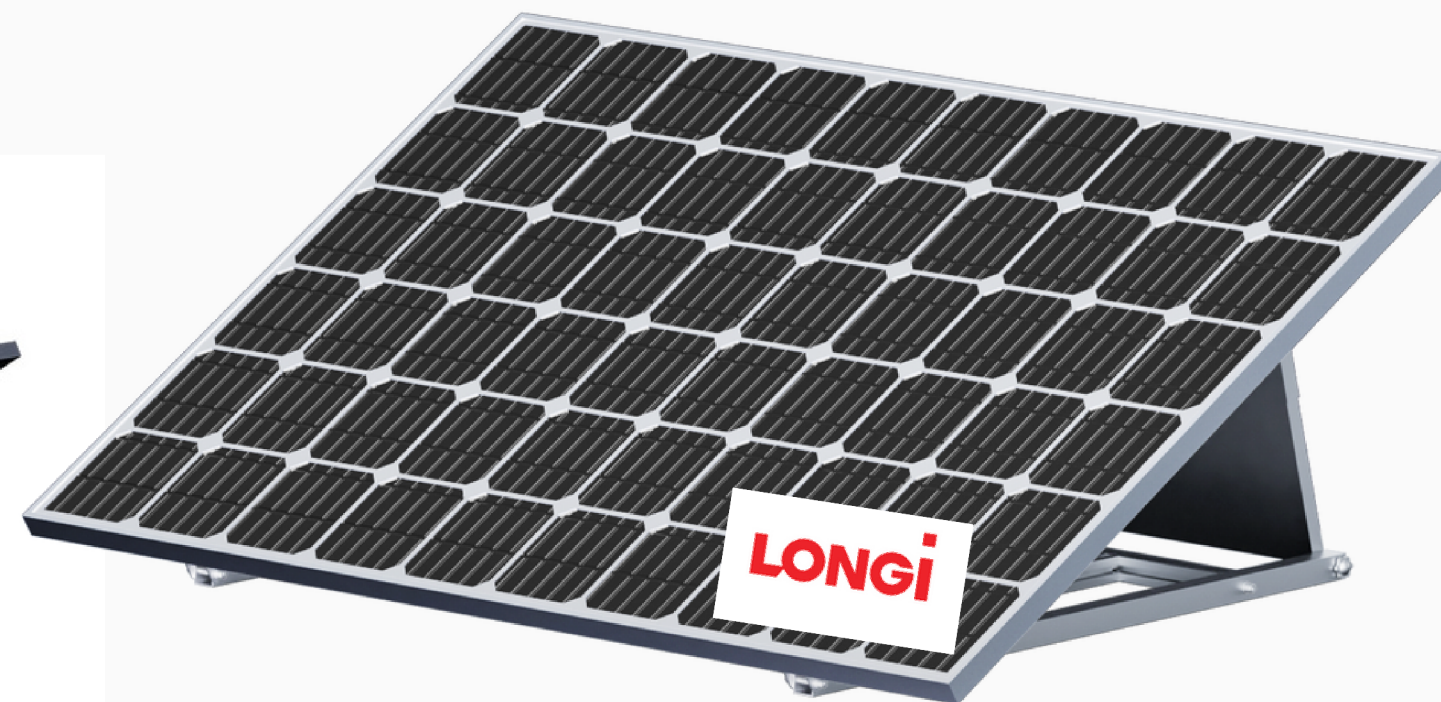

Objectifs

- Vous pouvez installer vous-même, plus besoin d'un expert en énergie solaire. Notre kit solaire est fait pour vous.
Il est possible de poser le panneau solaire dans votre jardin, sur un toit plat, ou de le fixer sur le balcon.

KIT PV Plug and play branché sur une prise de votre habitation

◆ Je pose mon panneau

Positionnez le panneau selon l'angle d'inclinaison souhaité et raccordez le micro onduleur au panneau.

◆ Je branche

Une fois le panneau installé, branchez le câble d'alimentation à une prise de votre domicile. L'électricité produite est diffusée directement vers vos appareils.

◆ J'économise

L'économie est instantanée car vous consommez ce que vous produisez grâce au panneau solaire.

Composition du kit

Un panneau solaire 400 w

Panneau LONGI
Dimensions du panneau 1722*1134*30 mm

Un micro onduleur